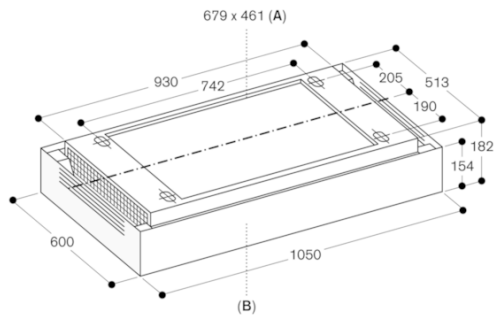

# GAGGENAU

AC230101

Вытяжка для потолочного монтажа  
серии 200

Цвет Gaggenau бронза

Ширина 105 см

Циркуляция воздуха

Изготовлено 2019-10-31

Страница 2

A: Зона для выхода кабеля на потолке  
B: Передняя сторона прибора

Размеры в мм